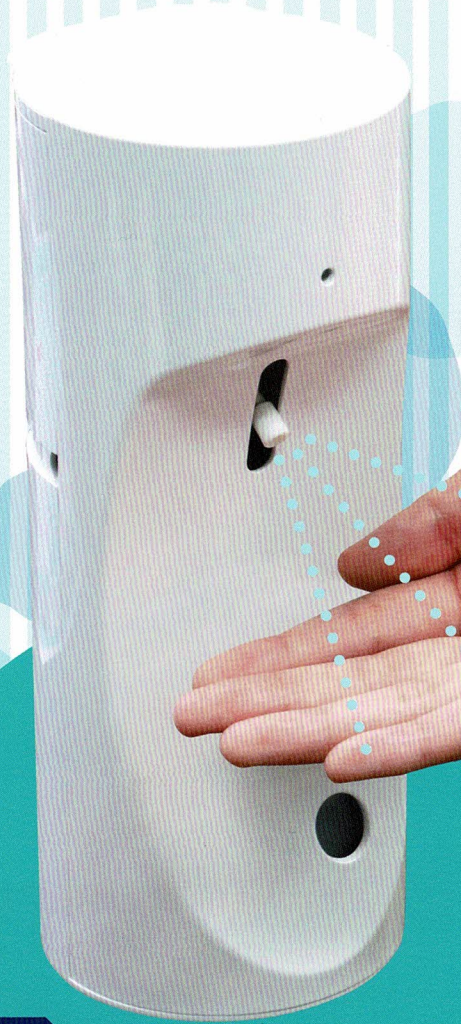

乾電池または
ACアダプター
対応

直接触れないから
衛生的

設置場所を
選ばない
シンプルデザイン
&コンパクト

自動消毒液噴霧器 オートディスペンサー

AUTO DISPENSER

手をかざすと
センサーが感知して
ほどよい量の消毒液が
噴霧される
ノータッチ式ディスペンサー

アルコール等の
消毒液に
対応

こんな場所をご利用いただいています。

保育園

げた箱などどこにでも置ける
コンパクト設計。
センサー式のため園児も楽しんで
手指消毒しています。

ホテル

コンパクトでシンプルな
デザインは化粧室や客室でも
違和感なく
ご利用いただけます。

レストラン

トングなどを使用する
ピュッフェスタイルの
レストラン等でも接触感染から
お客様を守ります。

病院、公共施設

毎日多くの方が訪れる
施設の入口や受付で
ノータッチで手指消毒ができ
大変衛生的です。

特長

センサーで噴霧する
ノータッチ式ディスペンサー

AUTO DISPENSER

手をかざした際の噴霧数を
1ショット~3ショットまで
設定可能

乾電池式で
自由に移動が可能

コンパクト&
シンプルデザイン

様々な設置場所に対応

壁掛け
対応

ひと目でわかる
残量お知らせウィンドウ

残量お知らせ
ウィンドウ

オプション

ACアダプター(別売)

専用スタンド(別売)

仕様

製品名	オートディスペンサー(自動消毒液噴霧器)
形式	SHU-MK02
本体サイズ	直径9cm×高さ23cm
本体重量	約0.5kg(電池・消毒液除く)
タンク容量	約400mL
本体材質	ABS樹脂
消費電力	約0.1W
生産国	中国
製造元	有限会社エム・ケイ機器
電源	乾電池:DC4.5V(単三乾電池3本別売) ACアダプター:DC5V(別売)