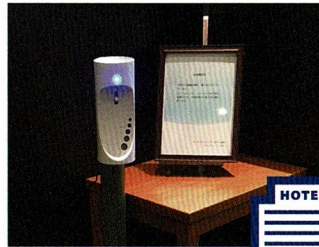

乾電池または
ACアダプター
対応

直接触れないから
衛生的

設置場所を
選ばない
シンプルデザイン
&コンパクト

自動消毒液噴霧器 オートディスペンサー

AUTO DISPENSER

手をかざすと
センサーが感知して
ほどよい量の消毒液が
噴霧される
ノータッチ式ディスペンサー

アルコール等の
消毒液に
対応

こんな場所をご利用いただいています。

保育園

げた箱などどこにでも置ける
コンパクト設計。
センサー式のため園児も楽しんで
手指消毒しています。

ホテル

コンパクトでシンプルな
デザインは化粧室や客室でも
違和感なく
ご利用いただけます。

レストラン

トングなどを使用する
ピュッフェスタイルの
レストラン等でも接触感染から
お客様を守ります。

病院、公共施設

毎日多くの方が訪れる
施設の入口や受付で
ノータッチで手指消毒ができ
大変衛生的です。

特長

センサーで噴霧する
ノータッチ式ディスペンサー

AUTO DISPENSER

手をかざした際の噴霧数を
1ショット~3ショットまで
設定可能

乾電池式で
自由に移動が可能

コンパクト&
シンプルデザイン

様々な設置場所に対応

壁掛け
対応