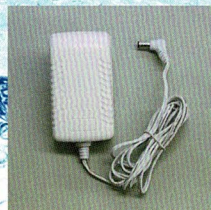

保育園

げた箱などどこにでも置ける
コンパクト設計。
センサー式のため園児も楽しんで
手指消毒しています。

ホテル

コンパクトでシンプルな
デザインは化粧室や客室でも
違和感なく
ご利用いただけます。

レストラン

トングなどを使用する
ピュッフェスタイルの
レストラン等でも接触感染から
お客様を守ります。

病院、公共施設

毎日多くの方が訪れる
施設の入口や受付で
ノータッチで手指消毒ができ
大変衛生的です。

特長

センサーで噴霧する
ノータッチ式ディスペンサー

AUTO DISPENSER

手をかざした際の噴霧数を
1ショット~3ショットまで
設定可能

乾電池式で
自由に移動が可能

コンパクト&
シンプルデザイン

様々な設置場所に対応

壁掛け
対応

ひと目でわかる
残量お知らせウィンドウ

残量お知らせ
ウィンドウ

オプション

ACアダプター(別売)

専用スタンド(別売)

仕様

製品名	オートディスペンサー(自動消毒液噴霧器)
形式	SHU-MK02
本体サイズ	直径9cm×高さ23cm
本体重量	約0.5kg(電池・消毒液除く)
タンク容量	約400mL
本体材質	ABS樹脂
消費電力	約0.1W
生産国	中国
製造元	有限会社エム・ケイ機器
電源	乾電池:DC4.5V(単三乾電池3本別売) ACアダプター:DC5V(別売)