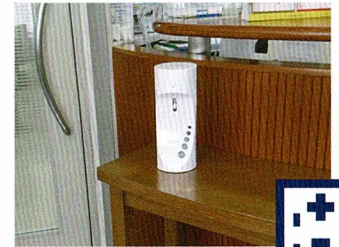

乾電池または
ACアダプター
対応

直接触れないから
衛生的

設置場所を
選ばない
シンプルデザイン
&コンパクト

自動消毒液噴霧器 オートディスペンサー

AUTO DISPENSER

手をかざすと
センサーが感知して
ほどよい量の消毒液が
噴霧される
ノータッチ式ディスペンサー

アルコール等の
消毒液に
対応

こんな場所をご利用いただいています。

保育園

げた箱などどこにでも置ける
コンパクト設計。
センサー式のため園児も楽しんで
手指消毒しています。

ホテル

コンパクトでシンプルな
デザインは化粧室や客室でも
違和感なく
ご利用いただけます。

レストラン

トングなどを使用する
ピュッフェスタイルの
レストラン等でも接触感染から
お客様を守ります。

病院、公共施設

毎日多くの方が訪れる
施設の入口や受付で
ノータッチで手指消毒ができ
大変衛生的です。

特長

センサーで噴霧する
ノータッチ式ディスペンサー

AUTO DISPENSER

手をかざした際の噴霧数を
1ショット~3ショットまで
設定可能

乾電池式で
自由に移動が可能

コンパクト&
シンプルデザイン

様々な設置場所に対応

壁掛け
対応